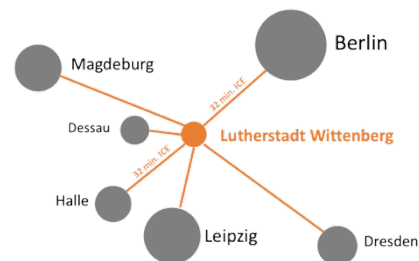

Intensivkurs Einzelunternehmer(in) / Solopreneur: Termine, Ort, Übernachtung

Termine der Module für 2025

Modul 1+2	02.04.2025- 03.04.2025	Modul 6	23.06.2025
Modul 3	24.04.2025	Modul 7	16.07.2025
Modul 4	12.05.2025	Modul 8	12.08.2025
Modul 5	03.06.2025		

Ausbildungsort: Villa Sophia, Lutherstadt Wittenberg

Die Villa Sophia ist die Heimat der Harmonia Academy. Hier kann man intensiv arbeiten oder die Gedanken schweifen lassen, gemeinsam kreativ werden, sich finden oder sich verlieren, sich zurückziehen oder auf Entdeckungstour gehen. Die Villa Sophia liegt ideal in der Wittenberger Schlossvorstadt am Rande der historischen Altstadt. So ist alles Wichtige in der Nähe und zugleich alles Stressige fern. Umrandet von einem Miniatur-Park mit großen alten Bäumen und gemütlichen Sitznischen eignen sich Räume und Park zum Arbeiten einzeln und in Gruppen genauso wie zum Entspannen abends an der Feuerschale.

Anreise und Übernachtung

Wittenberg liegt wirklich zentral.

Berlin und Leipzig erreicht der ICE jeweils in **32 min**, Hamburg in 2,5 Stunden, ja sogar München oder der Frankfurter Flughafen in unter 4 Stunden erreichbar. Die nächstgelegenen Flughäfen sind Leipzig/Halle und der Berliner BER, die jeweils in einer guten Stunde mit dem Auto oder der Bahn zu erreichen sind. Für Autofahrer liegt die Lutherstadt Wittenberg ca. 20 Minuten von der A 9 (Berlin - München) entfernt.

Die Villa Sophia liegt nördlich knapp außerhalb der **Altstadt**, der zentrale Marktplatz ist **fußläufig in 5 Minuten** zu erreichen. In der Altstadt finden sich nicht nur viele der Sehenswürdigkeiten der Stadt, sondern auch ein **großes Angebot von Hotels, Restaurants und Einkaufsmöglichkeiten**.