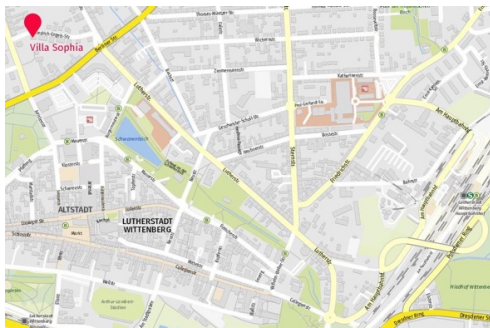

Ausbildungsort: Villa Sophia, Lutherstadt Wittenberg

Die Villa Sophia ist die Heimat der Harmonia Academy. Hier kann man intensiv arbeiten oder die Gedanken schweifen lassen, gemeinsam kreativ werden, sich finden oder sich verlieren, sich zurückziehen oder auf Entdeckungstour gehen. Die Villa Sophia liegt ideal in der Wittenberger Schlossvorstadt am Rande der historischen Altstadt. So ist alles Wichtige in der Nähe und zugleich alles Stressige fern. Umrandet von einem Miniatur-Park mit großen alten Bäumen und gemütlichen Sitznischen eignen sich Räume und Park zum Arbeiten einzeln und in Gruppen genauso wie zum Entspannen abends an der Feuerschale.

Anreise und Übernachtung

Wittenberg liegt wirklich zentral.

Berlin und Leipzig erreicht der ICE jeweils in **32 min**, Hamburg in 2,5 Stunden, ja sogar München oder der Frankfurter Flughafen in unter 4 Stunden erreichbar. Die nächstgelegenen Flughäfen sind Leipzig/Halle und der Berliner BER, die jeweils in einer guten Stunde mit dem Auto oder der Bahn zu erreichen sind. Für Autofahrer liegt die Lutherstadt Wittenberg ca. 20 Minuten von der A 9 (Berlin - München) entfernt.

Die Villa Sophia liegt nördlich knapp außerhalb der **Altstadt**, der zentrale Marktplatz ist **fußläufig in 5 Minuten** zu erreichen. In der Altstadt finden sich nicht nur viele der Sehenswürdigkeiten der Stadt, sondern auch ein **großes Angebot von Hotels, Restaurants und Einkaufsmöglichkeiten**.